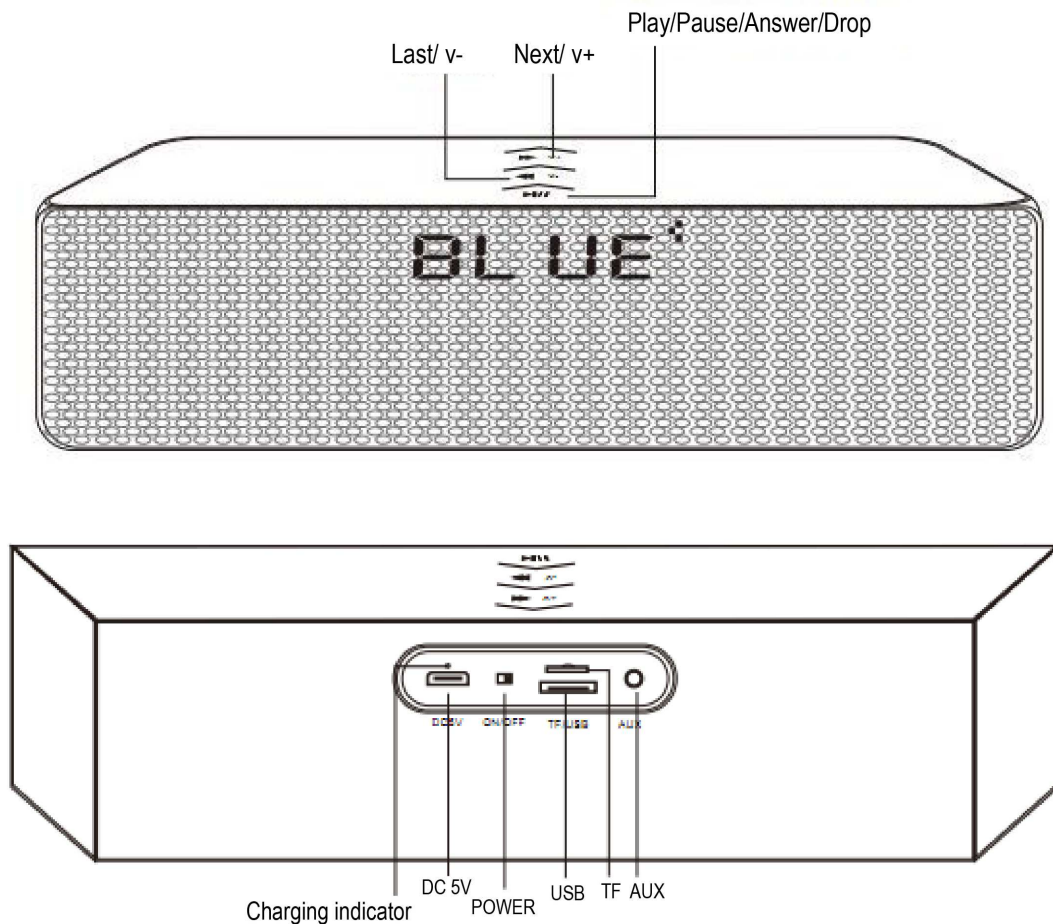

Clip Sonic®

TECHNOLOGY

User manual

Comprou um produto da marca CLIPSONIC o qual agradecemos. Temos o maior cuidado no desenho, na ergonomia e na simplificação do uso dos nossos produtos. Esperamos que este produto vá de encontro às suas expectativas.

Este manual de instruções também se encontra disponível no nosso website www.clipsonic.com

Last/ v-	-	Anterior/v-
Next/ v+	-	Próximo/ v+
Play/Pause/Answer/Drop	-	Reproduzir/Pausar/Atender/Desligar
BLUE	-	AZUL

Charging indicator	-	Indicador de carregamento
DC 5V	-	DC 5V
POWER	-	ENERGIA
USB	-	USB